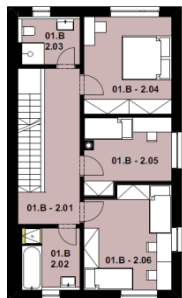

DOMY DOBŘEJOVICE

Bydlete tam, kde Vás to baví

RD 01

BYTOVÁ JEDNOTKA 01.B

1.NP

SPECIFIKACE JEDNOTKY

- Dispozice 4KK
- Obytná plocha 133,5m²
- Plocha parcely 1.002m² (koupě id.1/2)
- Parcelní č. 836/3

RD 1 - BYT B

TABULKA MÍSTNOSTÍ 1. NP

01.B - 1.01	PŘEDSÍŇ	5,86 m ²
01.B - 1.02	KOMORA	2,08 m ²
01.B - 1.03	WC	1,71 m ²
01.B - 1.04	JÍDELNÍ A OBYVACÍ HALA	63,80 m ²
01.B - 1.05	GARÁŽ	23,59 m ²
01.B - 1.06	TERASA	20,89 m ²
	CELKEM	117,93 m²

2.NP

RD 1 - BYT B

TABULKA MÍSTNOSTÍ 2. NP

01.B - 2.01	CHODBA	11,00 m ²
01.B - 2.02	KOUPELNA	5,86 m ²
01.B - 2.03	KOUPELNA	4,46 m ²
01.B - 2.04	LOŽNICE	14,20 m ²
01.B - 2.05	POKOJ	9,48 m ²
01.B - 2.06	POKOJ	15,01 m ²
	CELKEM	60,01 m²