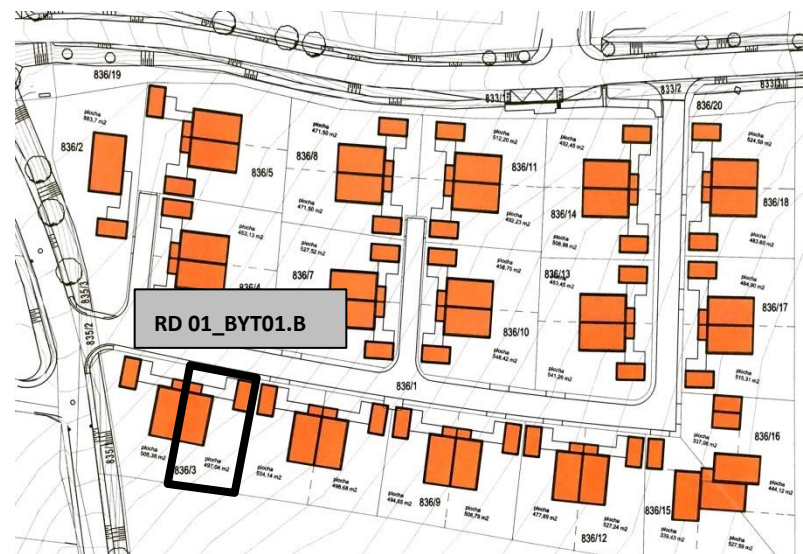

DOMY DOBŘEJOVICE

Bydlete tam, kde Vás to baví

RD 01

BYTOVÁ JEDNOTKA 01.B

1.NP

SPECIFIKACE JEDNOTKY

- Dispozice 4KK
- Obytná plocha 133,5m²
- Plocha parcely 1.002m² (koupě id.1/2)
- Parcelní č. 836/3

RD 1 - BYT B

TABULKA MÍSTNOSTÍ 1. NP

01.B - 1.01	PŘEDSÍŇ	5,86 m ²
01.B - 1.02	KOMORA	2,08 m ²
01.B - 1.03	WC	1,71 m ²
01.B - 1.04	JÍDELNÍ A OBYVACÍ HALA	63,80 m ²
01.B - 1.05	GARÁŽ	23,59 m ²
01.B - 1.06	TERASA	20,89 m ²
	CELKEM	117,93 m²

2.NP

RD 1 - BYT B

TABULKA MÍSTNOSTÍ 2. NP

01.B - 2.01	CHODBA	11,00 m ²
01.B - 2.02	KOUPELNA	5,86 m ²
01.B - 2.03	KOUPELNA	4,46 m ²
01.B - 2.04	LOŽNICE	14,20 m ²
01.B - 2.05	POKOJ	9,48 m ²
01.B - 2.06	POKOJ	15,01 m ²
	CELKEM	60,01 m²