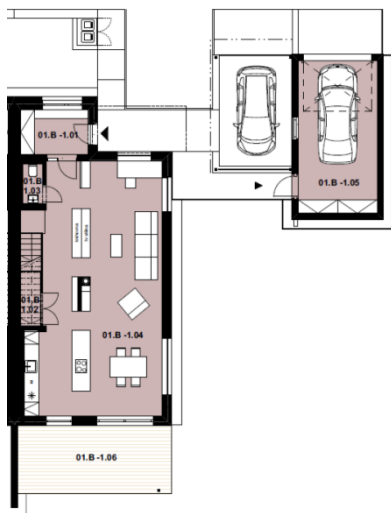

DOMY DOBŘEJOVICE

Bydlete tam, kde Vás to baví

RD 01

BYTOVÁ JEDNOTKA 01.B

1.NP

SPECIFIKACE JEDNOTKY

- Dispozice 4KK
- Obytná plocha 133,5m²
- Plocha parcely 1.002m² (koupě id.1/2)
- Parcelní č. 836/3

RD 1 - BYT B

TABULKA MÍSTNOSTÍ 1. NP

01.B - 1.01	PŘEDSÍŇ	5,86 m ²
01.B - 1.02	KOMORA	2,08 m ²
01.B - 1.03	WC	1,71 m ²
01.B - 1.04	JÍDELNÍ A OBYVACÍ HALA	63,80 m ²
01.B - 1.05	GARÁŽ	23,59 m ²
01.B - 1.06	TERASA	20,89 m ²
	CELKEM	117,93 m²

2.NP

RD 1 - BYT B

TABULKA MÍSTNOSTÍ 2. NP

01.B - 2.01	CHODBA	11,00 m ²
01.B - 2.02	KOUPELNA	5,86 m ²
01.B - 2.03	KOUPELNA	4,46 m ²
01.B - 2.04	LOŽNICE	14,20 m ²
01.B - 2.05	POKOJ	9,48 m ²
01.B - 2.06	POKOJ	15,01 m ²
	CELKEM	60,01 m²