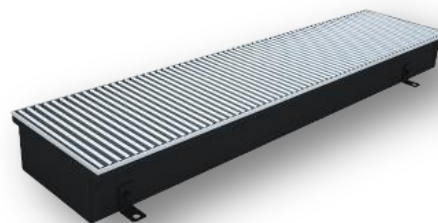

DESKOVÉ OTOPNÉ TĚLESO

KORADO
RADIK VK

Umístění: dle PD - ÚT

PODLAHOVÝ KONVEKTOR

KORADO
KORAFLEX FV s ventilátorem
Stříbrná hliníková krycí mříž

Umístění: dle PD - ÚT